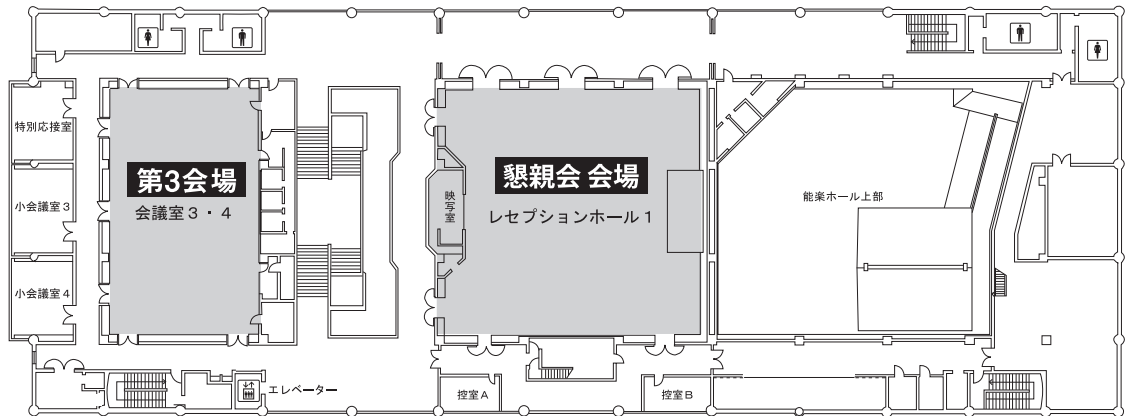

会場案内図

本館2階

本館1階

別館2階

奈良春日野国際フォーラム 略図

■別館へは本館庭園側出入口から渡り廊下を利用してご移動をお願いします。