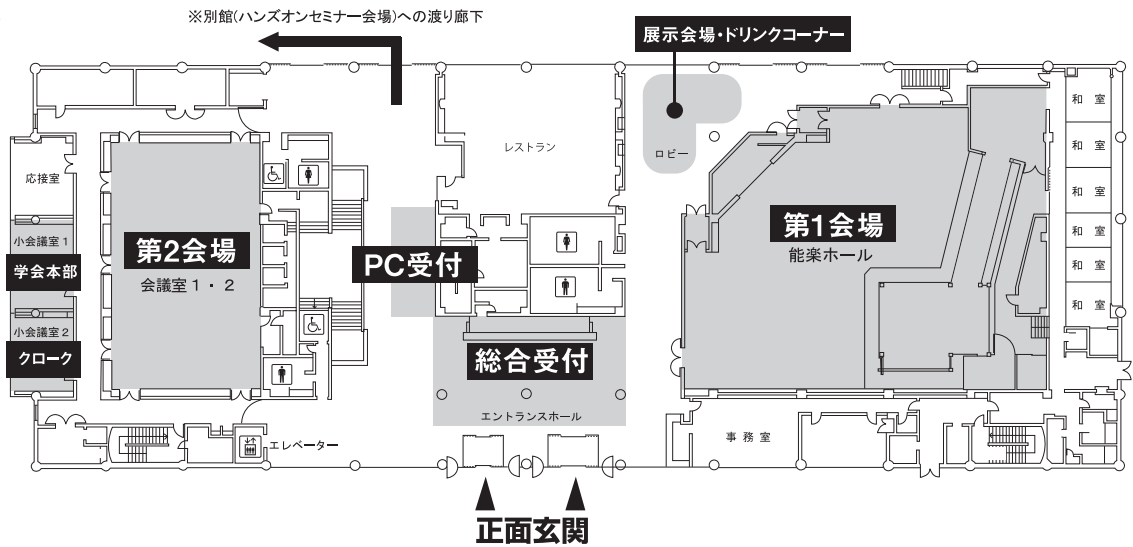

会場案内図

本館2階

本館1階

別館2階

奈良春日野国際フォーラム 略図

■別館へは本館庭園側出入口から渡り廊下を利用してご移動をお願いします。